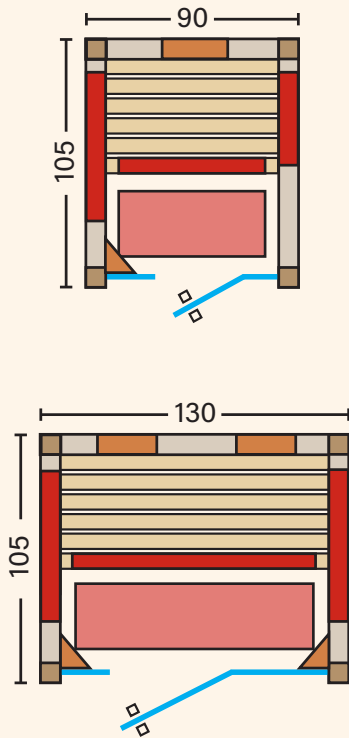

STELLA PLUS 90

Ausgesuchte Hölzer der kanadischen Hemlocktanne prägen neben der kompletten Glasfront mit Edelstahltürgriff den überaus soliden Eindruck dieser Wärmekabine.

- 6 Stück Heizelemente mit 1755 Watt Gesamtleistung
- Moderne energieeffiziente Drei-Zonen-Steuerung mit Intensitätsregelung für alle Heizelemente

STELLA PLUS 130

Elegante Optik in Kombination mit effizienter Infrarottechnologie. Diese geräumige Wärmekabine ermöglicht ein intensives Wärmebad und verspricht Entspannung in höchstem Maße.

- 8 Stück Heizelemente mit 2490 Watt Gesamtleistung
- Moderne energieeffiziente Drei-Zonen-Steuerung mit Intensitätsregelung für alle Heizelemente