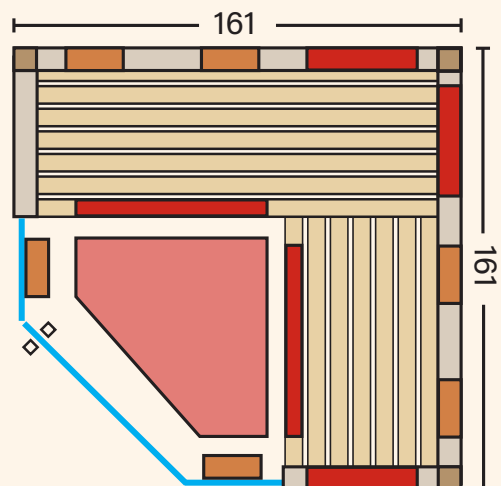

PREMIUM WÄRMEKABINE

☀ **Maße (BxTxH)**
90/130/163 x 105 x 190 cm

HIGHLIGHTS

- ☀ **Innen- und Außenverkleidung wählbar:** Red Zeder, Hemlock oder Hemlock außen schwarz oder weiß lackiert – so gestalten Sie Ihre persönliche Wellness-Oase ganz nach Ihrem Stil.
- ☀ **Ergonomisches Design:** Rückengitter speziell geformt zur Entlastung der Wirbelsäule, Sitzbank ergonomisch angepasst für höchsten Sitzkomfort.
- ☀ **Moderne Steuerung:** 3-Zonen-Steuerung mit Intensitätsregelung für alle Heizelemente.
- ☀ **LED-Beleuchtung:** Integriertes Farblicht in der Decke, komfortabel per Fernbedienung steuerbar, ergänzt durch eine indirekte Beleuchtung oberhalb der Rückenlehnen

- 13 Stück Infrarot-Heizelemente mit 2970 Watt Gesamtleistung
- Moderne, energieeffiziente Drei-Zonen-Steuerung mit Intensitätsregelung für alle Heizelemente

Maße (BxTxH)

Ecke 161 x 161 x 195 cm

STELLA PLUS RELAX 206

Wohltuende Infrarotwärme jetzt auch im Liegen genießen. Das wird möglich durch unser neues Modell 206 für 2-3 Personen mit verstellbarer Liege. Diese passt sich perfekt Ihrer Körperform an.

Maße (BxTxH)

Ecke 206 x 125 x 195 cm

- 12 Stück Infrarot-Heizelemente mit 2965 Watt Gesamtleistung
- Moderne energieeffiziente Drei-Zonen-Steuerung mit Intensitätsregelung für alle Heizelemente