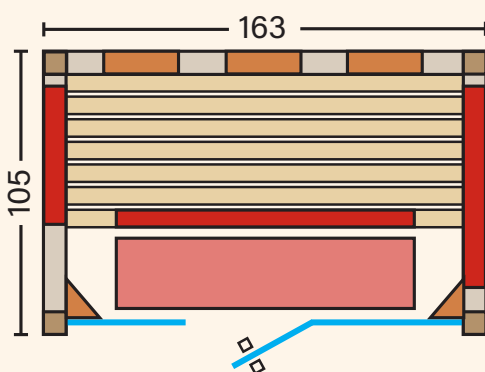

STELLA PLUS 163

Langlebigkeit und Harmonie in einer erstklassigen soliden Verarbeitung. Die elegante Form, moderne Ästhetik und großzügige Glasflächen zeigen sich hier im Detail.

- 9 Stück Heizelemente mit 2890 Watt Gesamtleistung
- Moderne energieeffiziente Drei-Zonen-Steuerung mit Intensitätsregelung für alle Heizelemente