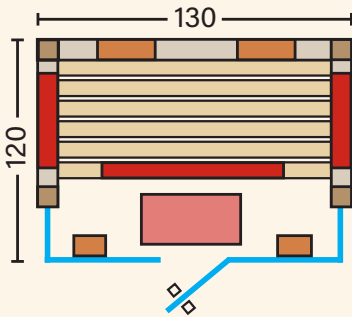

STELLA NERO 130

Elegantes Erscheinungsbild in Kombination mit effizienter Infrarottechnologie. Diese moderne Wärmekabine aus Espenholz ermöglicht ein intensives Wärmebad und verspricht Entspannung in höchstem Maße.

- 8 Stück Heizelemente mit 2330 Watt Gesamtleistung
- Moderne energieeffiziente Drei-Zonen-Steuerung mit Intensitätsregelung für alle Heizelemente