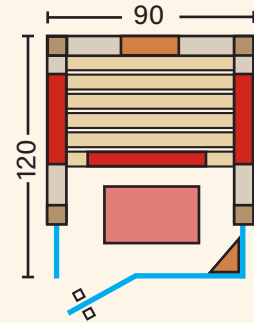

STELLA NERO 90

Die ästhetisch gestalteten Details und die großzügige Glasfront mit Edelstahltürgriff verleihen dieser Wärmekabine eine besondere Ausstrahlung. Sie vermittelt einen besonders wertigen Gesamteindruck und schafft ein angenehmes Ambiente.

- 6 Stück Heizelemente mit 1690 Watt Gesamtleistung
- Moderne energieeffiziente Drei-Zonen-Steuerung mit Intensitätsregelung für alle Heizelemente