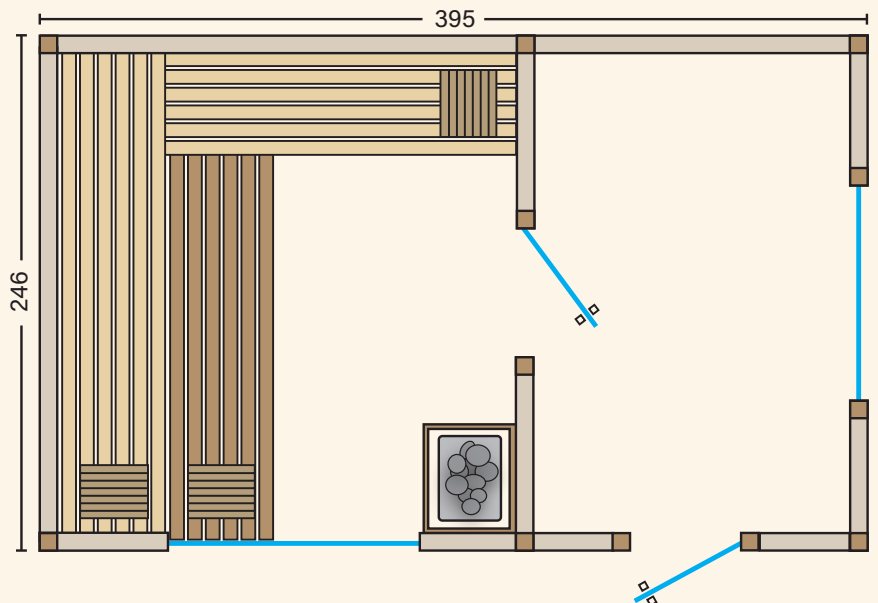

GUGGEMOS

FÜR JEDEN SPA ZU HABEN

Saunalodge Premium RELAX

SAUNALODGE PREMIUM RELAX – MIT VORRAUM

Maße (BxTxH)

Außenmaße (BxTxH) 395 x 246 x 253 cm

Innenmaße (BxTxH)

Sauna: 200 x 200 x 203 cm

Vorraum: 150 x 200 x 203

sonst wie Kompakt – zusätzlich:

- }}} Fenster Vorraum, Isolierglas, BxH 104 x 54 cm mit Kippschlag
- }}} Glastür der Sauna, Sicherheitsglas klar BxH 184 x 63 cm
- }}} Bank Vorraum

OPTIONEN WIE SAUNALODGE PREMIUM KOMPAKT

Variante S
(BxH): 104 x 54 cm
Lärche Fassadenprofil

Variante M
(BxH): 144 x 80 cm
Außenverkleidung mit HPL-
Platten in Anthrazitgrau

Variante L
(BxH): 144 x 162 cm,
Tür versetzt, 3 Liegen,
Außenverkleidung mit HPL-
Platten in Anthrazitgrau