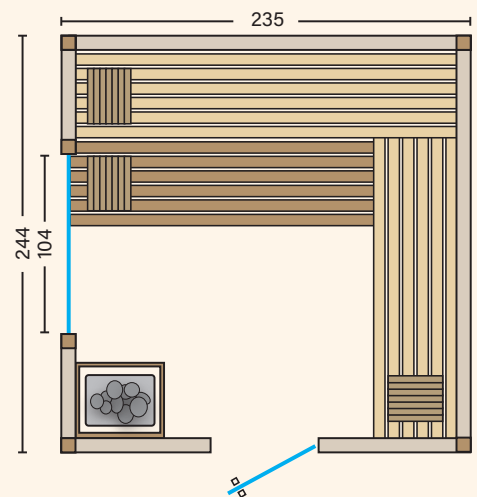

Ihre Wellness-Oase – Ihr Stil

Entscheiden Sie sich für eine Einraum-Sauna oder genießen Sie den zusätzlichen Komfort einer Sauna mit Vorraum? Verschiedene Fensterlösungen schaffen Licht, Weite und Atmosphäre. Das Ergebnis: Ihre individuelle Wellness-Oase mit Stil und Charakter.

SAUNALODGE PREMIUM KOMPAKT

Maße (BxTxH)

Außenmaße (BxTxH) 235 x 244 x 253 cm
Innenmaße (BxTxH) 200 x 200 x 203 cm

- » Holzständerbauweise, 97 mm starke Wandelemente plus Außenverkleidung
- » Innenverkleidung aus 15 mm Profilbrettern in nordischer Fichte, vertikal verarbeitet
- » 70 mm Isolierung mit Dampfsperre
- » Grundrahmen imprägniert
- » Fußboden aus 24 mm starken Bodendielen
- » Flachdach mit EPDM-Folie und Regenrinne
- » Fenster Isolierglas, BxH 104 x 54 cm (Standard)

OPTIONEN

- » Innenverkleidung Thermo-Fichte
- » Außenverkleidung in Lärche Fassadenprofile oder Fassadenplatten anthrazitgrau RAL 7016
- » Verschiedene Fenstergrößen
Variante M mit Breite 144 x Höhe 80 cm
Variante L mit Breite 144 x Höhe 162 cm
- » Saunatechnik
- ☀️ Infrarotstrahler
- » Beleuchtung