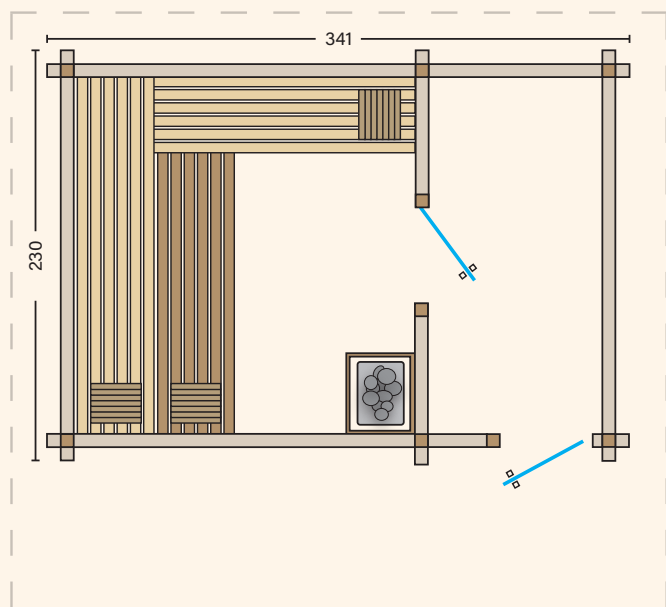

#### Maße (BxTxH)

Außenmaße mit Ecküberstand  
(BxTxH) 230 x 230 x 253 cm  
(bei Satteldach Firsthöhe 282)

Sockelmaße ohne Ecküberstand  
(BxTxH) 214 x 214 cm

#### Maße (BxTxH)

Außenmaße mit Ecküberstand  
(BxTxH) 341 x 230 x 253 cm  
(bei Satteldach Firsthöhe 282)

Sockelmaße ohne Ecküberstand  
(BxTxH) 325 x 214 cm

Innenmaße (BxTxH)  
Sauna: 200 x 200 x 203 cm  
Vorraum: 104 x 200 x 203

sonst wie Kompakt – zusätzlich:

Glastür der Sauna, Sicherheitsglas klar  
BxH 63 x 184 cm