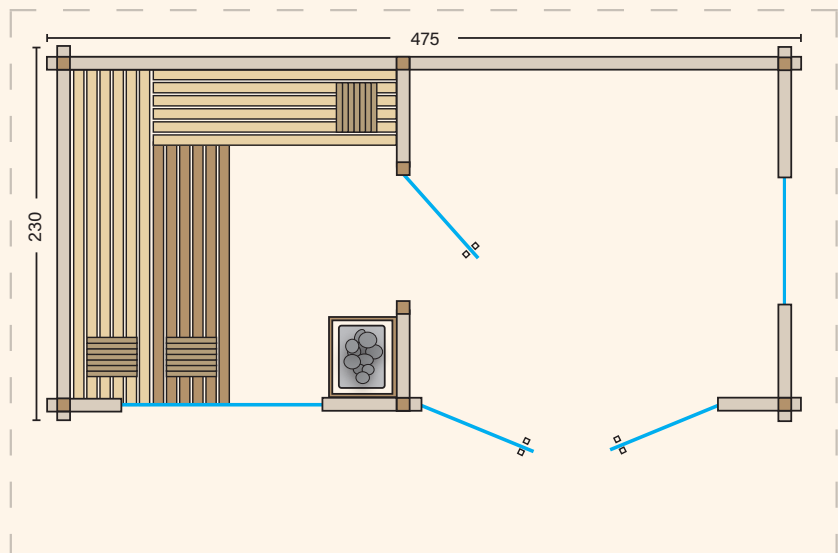

#### Maße (BxTxH)

Außenmaße mit Ecküberstand  
(BxTxH) 475 x 230 x 256 cm

Sockelmaße ohne Ecküberstand  
(BxTxH) 459 x 214 cm

Pultdach mit 25 cm Überstand  
seitlich und hinten, Vordach 100 cm

Doppelflügel-Eingangsglastür  
BxH 164 x 196 cm

Fenster Vorraum, Isolierglas,  
BxH 104 x 54 cm mit Kippbeschlag

#### Maße (BxTxH)

Außenmaße mit Ecküberstand  
(BxTxH) 505 x 557 x 267 cm

Sockelmaße ohne Ecküberstand  
(BxTxH) 489 x 549 cm

Pultdach mit 25 cm Überstand  
seitlich und hinten, Vordach 200 cm

sonst wie Relax – zusätzlich:

Doppelglaselement mit fixem Glasteil  
und Kippelement, BxH 164 x 196 cm

Außenfenster Isolierglas  
BxH 78 x 83 cm