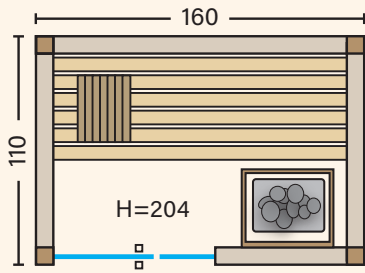

OPTIONEN

- ☺ LED-Beleuchtung
- ☀ Infrarotstrahler
- ☺ Salzverdampfer-Set (je nach Ofentyp)
- ☺ Musik
- ☺ Anschlussverkleidung für Wand und Decke
- ☺ Saunatechnik finnisch oder Bio-Sauna
- ☺ Sauna-Set