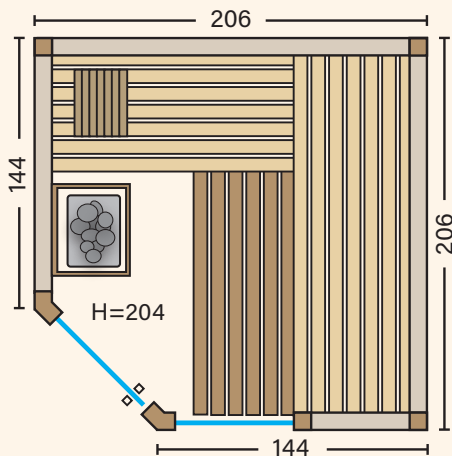

OPTIONEN

- ☺ LED-Beleuchtung
- ☀ Infrarotstrahler
- ☺ Salzverdampfer-Set (je nach Ofentyp)
- ☺ Musik
- ☺ Anschlussverkleidung für Wand und Decke
- ☺ Saunatechnik finnisch oder Bio-Sauna
- ☺ Sauna-Set