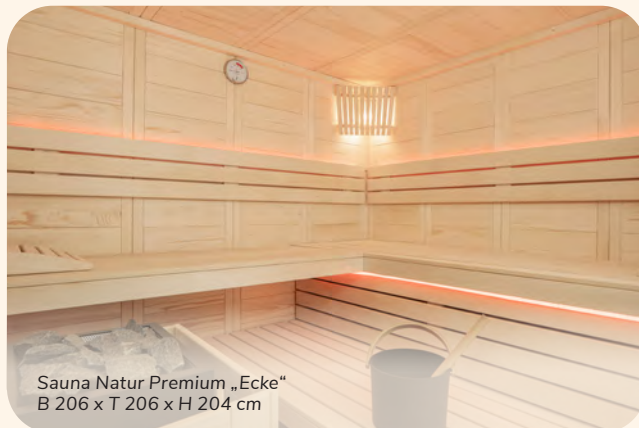

GUGGEMOS

FÜR JEDEN SPA ZU HABEN

Sauna Natur Premium „Ausblick“

Sauna Natur Premium

Die Sauna Natur Premium überzeugt mit einem modernen, klaren Design und hochwertigem Fichtenholz, das eine warme und natürliche Atmosphäre schafft. Die großzügigen Glaselemente sorgen für ein offenes Raumgefühl und fügen sich harmonisch in verschiedene Wohn- oder Badumgebungen ein. Funktionalität, Ästhetik und Qualität verbinden sich hier zu einem stilvollen Wohlfühlort für Ihr zu Hause.

SAUNAKABINE aus massiver Fichte für bis zu 5 Personen

- §§§ 40 mm massive Blockbohlen aus nordischer Fichte für Wände und Decke, ausgewählt mit feiner Struktur und weniger Ästen
- §§§ Die Inneneinrichtung besteht aus bequemen Bänken, Rückenlehne, Banksichtblende und 2 Kopfstützen
- §§§ Bänke oben und unten 62 cm breit (nur bei Variante „Mini“ mit Fußauftritt 35 cm)
- §§§ Bodenrost, Ofenschutz und Silikonkabel für finnischen Saunaofen
- §§§ Glaselemente aus Sicherheitsglas 8 mm – mit Alu-Profil
- §§§ Mit Ganzglastür aus Sicherheitsglas 8 mm
- §§§ Türgriff innen aus Holz, außen aus Edelstahl
- §§§ Innenlampe mit Lampenschirm Natur
- §§§ Gespiegelter Aufbau möglich

Sauna Natur Premium „Ecke“

OPTIONEN

- ☺ LED-Beleuchtung
- ☀ Infrarotstrahler
- ☺ Salzverdampfer-Set (je nach Ofentyp)
- ☺ Musik
- ☺ Anschlussverkleidung für Wand und Decke
- ☺ Saunatechnik finnisch oder Bio-Sauna
- ☺ Sauna-Set

Sauna Natur Premium „Mini“