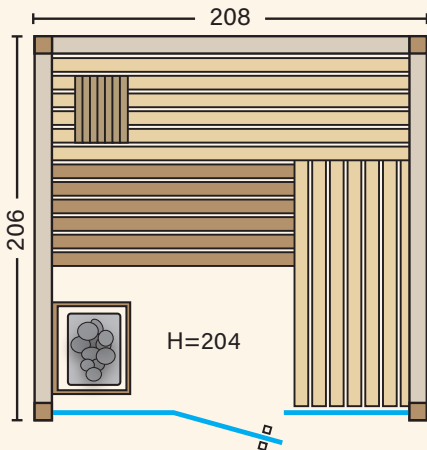

OPTIONEN

- ☺ LED-Beleuchtung
- ☀ Infrarotstrahler
- ☺ Salzverdampfer-Set (je nach Ofentyp)
- ☺ Musik
- ☺ Anschlussverkleidung für Wand und Decke
- ☺ Saunatechnik finnisch oder Bio-Sauna
- ☺ Sauna-Set