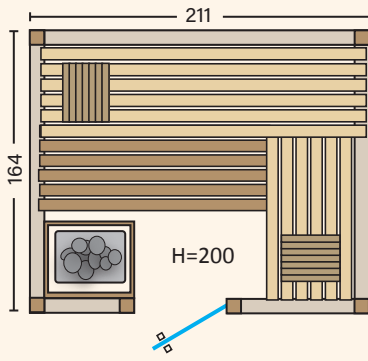

GUGGEMOS

FÜR JEDEN SPA ZU HABEN

Sauna Natur Klassik „Ecke“

Sauna Natur Klassik

Die Sauna Natur Klassik steht für kraftvolle Wärme und klare Linien. Gefertigt aus massiver nordischer Fichte, bietet sie das intensive, ursprüngliche Klima einer echten Vollholzsauna – besonders spürbar und sehr wohltuend. Die solide Blockbohlenkonstruktion verleiht ihr eine markante Optik und hohe Wärmespeicherfähigkeit. Eine Sauna für alle, die echte Substanz und klare Formen schätzen.

SAUNAKABINE aus massiver Fichte

- ☺ 40 mm massive Blockbohlen aus nordischer Fichte in Wand und Decke
- ☺ Inneneinrichtung Norma bestehend aus bequemen Bänken, Rückenlehne, Banksichtblende und 2 Kopfstützen
- ☺ Bänke oben und unten 58 cm breit (bei Variante „Kompakt“ mit unterer Bank 48 cm)
- ☺ Bodenrost, Ofenschutz und Silikonkabel für finnischen Saunaofen
- ☺ Glaselemente aus Sicherheitsglas 8 mm – mit Rahmen (nur bei Variante „Ecke“)
- ☺ Mit Ganzglastür aus Sicherheitsglas 8 mm
- ☺ Türgriff innen und außen aus Edelstahl
- ☺ Innenlampe mit Lampenschirm
- ☺ Gespiegelter Aufbau möglich

Sauna
Natur Klassik
„Familie“

Sauna Natur Klassik „Kompakt“
B 211 x T 164 x H 200 cm

Sauna Natur Klassik „Familie“
B 211 x T 209 x H 200 cm

Sauna Natur Klassik „Ecke“
B 228 x T 209 x H 200 cm

OPTIONEN

- ⌘ LED-Beleuchtung
- ☀ Infrarotstrahler
- ⌘ Salzverdampfer-Set (je nach Ofentyp)
- ⌘ Musik
- ⌘ Anschlussverkleidung für Wand und Decke
- ⌘ Saunatechnik finnisch oder Bio-Sauna
- ⌘ Sauna-Set