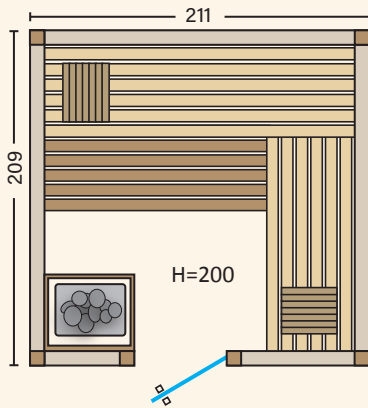

SAUNAKABINE aus massiver Fichte

- ☺ 40 mm massive Blockbohlen aus nordischer Fichte in Wand und Decke
- ☺ Inneneinrichtung Norma bestehend aus bequemen Bänken, Rückenlehne, Banksichtblende und 2 Kopfstützen
- ☺ Bänke oben und unten 58 cm breit (bei Variante „Kompakt“ mit unterer Bank 48 cm)
- ☺ Bodenrost, Ofenschutz und Silikonkabel für finnischen Saunaofen
- ☺ Glaselemente aus Sicherheitsglas 8 mm – mit Rahmen (nur bei Variante „Ecke“)
- ☺ Mit Ganzglastür aus Sicherheitsglas 8 mm
- ☺ Türgriff innen und außen aus Edelstahl
- ☺ Innenlampe mit Lampenschirm
- ☺ Gespiegelter Aufbau möglich

Sauna
Natur Klassik
„Familie“

Sauna Natur Klassik „Kompakt“
B 211 x T 164 x H 200 cm

Sauna Natur Klassik „Familie“
B 211 x T 209 x H 200 cm

Sauna Natur Klassik „Ecke“
B 228 x T 209 x H 200 cm

OPTIONEN

- ⌘ LED-Beleuchtung
- ☀ Infrarotstrahler
- ⌘ Salzverdampfer-Set (je nach Ofentyp)
- ⌘ Musik
- ⌘ Anschlussverkleidung für Wand und Decke
- ⌘ Saunatechnik finnisch oder Bio-Sauna
- ⌘ Sauna-Set