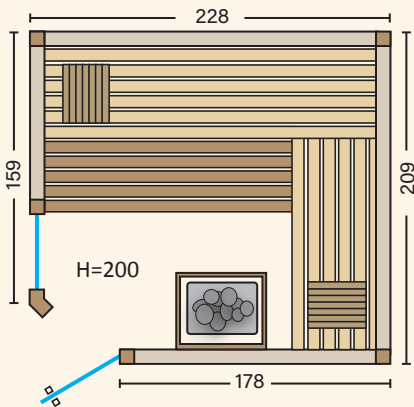

SAUNAKABINE aus massiver Fichte

- ☺ 40 mm massive Blockbohlen aus nordischer Fichte in Wand und Decke
- ☺ Inneneinrichtung Norma bestehend aus bequemen Bänken, Rückenlehne, Banksichtblende und 2 Kopfstützen
- ☺ Bänke oben und unten 58 cm breit (bei Variante „Kompakt“ mit unterer Bank 48 cm)
- ☺ Bodenrost, Ofenschutz und Silikonkabel für finnischen Saunaofen
- ☺ Glaselemente aus Sicherheitsglas 8 mm – mit Rahmen (nur bei Variante „Ecke“)
- ☺ Mit Ganzglastür aus Sicherheitsglas 8 mm
- ☺ Türgriff innen und außen aus Edelstahl
- ☺ Innenlampe mit Lampenschirm
- ☺ Gespiegelter Aufbau möglich

Sauna
Natur Klassik
„Familie“

Sauna Natur Klassik „Kompakt“
B 211 x T 164 x H 200 cm

Sauna Natur Klassik „Familie“
B 211 x T 209 x H 200 cm

Sauna Natur Klassik „Ecke“
B 228 x T 209 x H 200 cm

OPTIONEN

- ⌘ LED-Beleuchtung
- ☀ Infrarotstrahler
- ⌘ Salzverdampfer-Set (je nach Ofentyp)
- ⌘ Musik
- ⌘ Anschlussverkleidung für Wand und Decke
- ⌘ Saunatechnik finnisch oder Bio-Sauna
- ⌘ Sauna-Set