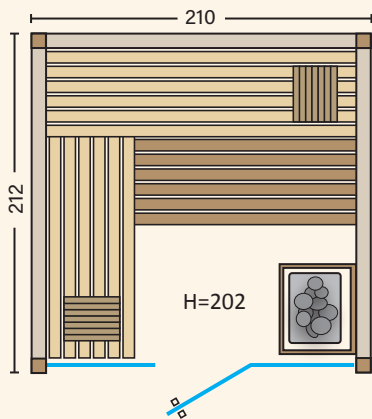

## Sauna Natur Eleganz

Die Sauna Natur Eleganz verbindet moderne Formensprache mit traditioneller Handwerkskunst. Blockbohlen aus 40 mm starker nordischer Fichte prägen den natürlichen Charakter dieser Massivholzkabine und sorgen für ein angenehmes, stabiles Saunaklima. Gefertigt in flächenbündiger Kassettenbauweise, wirkt die Konstruktion besonders klar und hochwertig. Die großzügige Glasfront unterstreicht das zeitgemäße Design und öffnet den Raum für Licht und Blick. Die Sauna steht für Geradlinigkeit, Wärme und Stil – ein harmonischer Ort zum Durchatmen.

### SAUNAKABINE aus massiver Fichte

- 40 mm massive Blockbohlen aus nordischer Fichte in Wand und Decke
- Inneneinrichtung bestehend aus bequemen Bänken, Rückenlehne, Banksichtblende und 2 Kopfstützen
- Bänke oben und unten 58 cm breit (bei Variante „Kompakt“ mit unterer Bank 48 cm)
- Bodenrost, Ofenschutz und Silikonkabel für finnischen Saunaofen
- Glaselemente aus Sicherheitsglas 8 mm – rahmenlos
- Mit Ganzglastür aus Sicherheitsglas 8 mm
- Türgriff innen aus Holz, außen aus Edelstahl
- Innenlampe mit Lampenschirm
- Gespiegelter Aufbau möglich

Sauna Natur Eleganz „Ecke“

Sauna Natur Eleganz „Kompakt“  
B 210 x T 167 x H 202 cm

Sauna Natur Eleganz „Ausblick“  
B 210 x T 212 x H 202 cm

Sauna Natur Eleganz „Ecke“  
B 209 x T 209 x H 202 cm