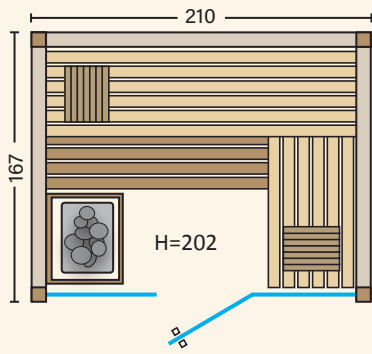

## Sauna Natur Eleganz

Die Sauna Natur Eleganz verbindet moderne Formensprache mit traditioneller Handwerkskunst. Blockbohlen aus 40 mm starker nordischer Fichte prägen den natürlichen Charakter dieser Massivholzkabine und sorgen für ein angenehmes, stabiles Saunaklima. Gefertigt in flächenbündiger Kassettenbauweise, wirkt die Konstruktion besonders klar und hochwertig. Die großzügige Glasfront unterstreicht das zeitgemäße Design und öffnet den Raum für Licht und Blick. Die Sauna steht für Geradlinigkeit, Wärme und Stil – ein harmonischer Ort zum Durchatmen.

### SAUNAKABINE aus massiver Fichte

- 40 mm massive Blockbohlen aus nordischer Fichte in Wand und Decke
- Inneneinrichtung bestehend aus bequemen Bänken, Rückenlehne, Banksichtblende und 2 Kopfstützen
- Bänke oben und unten 58 cm breit (bei Variante „Kompakt“ mit unterer Bank 48 cm)
- Bodenrost, Ofenschutz und Silikonkabel für finnischen Saunaofen
- Glaselemente aus Sicherheitsglas 8 mm – rahmenlos
- Mit Ganzglastür aus Sicherheitsglas 8 mm
- Türgriff innen aus Holz, außen aus Edelstahl
- Innenlampe mit Lampenschirm
- Gespiegelter Aufbau möglich

Sauna Natur Eleganz „Ecke“

Sauna Natur Eleganz „Kompakt“  
B 210 x T 167 x H 202 cm

Sauna Natur Eleganz „Ausblick“  
B 210 x T 212 x H 202 cm

Sauna Natur Eleganz „Ecke“  
B 209 x T 209 x H 202 cm