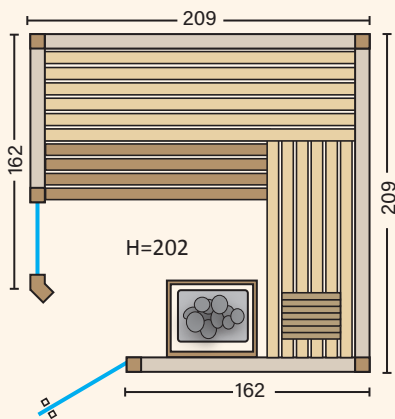

## Sauna Natur Eleganz

Die Sauna Natur Eleganz verbindet moderne Formensprache mit traditioneller Handwerkskunst. Blockbohlen aus 40 mm starker nordischer Fichte prägen den natürlichen Charakter dieser Massivholzkabine und sorgen für ein angenehmes, stabiles Saunaklima. Gefertigt in flächenbündiger Kassettenbauweise, wirkt die Konstruktion besonders klar und hochwertig. Die großzügige Glasfront unterstreicht das zeitgemäße Design und öffnet den Raum für Licht und Blick. Die Sauna steht für Geradlinigkeit, Wärme und Stil – ein harmonischer Ort zum Durchatmen.

### SAUNAKABINE aus massiver Fichte

- 40 mm massive Blockbohlen aus nordischer Fichte in Wand und Decke
- Inneneinrichtung bestehend aus bequemen Bänken, Rückenlehne, Banksichtblende und 2 Kopfstützen
- Bänke oben und unten 58 cm breit (bei Variante „Kompakt“ mit unterer Bank 48 cm)
- Bodenrost, Ofenschutz und Silikonkabel für finnischen Saunaofen
- Glaselemente aus Sicherheitsglas 8 mm – rahmenlos
- Mit Ganzglastür aus Sicherheitsglas 8 mm
- Türgriff innen aus Holz, außen aus Edelstahl
- Innenlampe mit Lampenschirm
- Gespiegelter Aufbau möglich

Sauna Natur Eleganz „Ecke“

Sauna Natur Eleganz „Kompakt“  
B 210 x T 167 x H 202 cm

Sauna Natur Eleganz „Ausblick“  
B 210 x T 212 x H 202 cm

Sauna Natur Eleganz „Ecke“  
B 209 x T 209 x H 202 cm