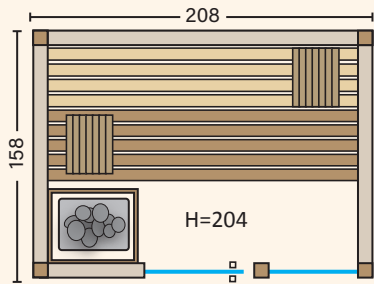

GUGGEMOS

FÜR JEDEN SPA ZU HABEN

Sauna Natur Basis „Ecke“

Sauna Natur Basis

Die Sauna Natur Basis verbindet zeitloses Design mit einem Hauch Ursprünglichkeit. Das rustikale Fichtenholz mit seiner lebendigen Maserung und markanten Aststruktur verleiht dem Raum eine besonders natürliche, ursprüngliche Ausstrahlung. Die Glasfenster sorgen für Offenheit und Licht, während das robuste Holz für eine gemütliche, bodenständige Atmosphäre steht. So entsteht ein harmonischer Rückzugsort, der Natürlichkeit, Funktionalität und Qualität auf authentische Weise vereint – für echte Wellnessmomente.

SAUNAKABINE aus massiver Fichte

- ﴿ 40 mm massive Blockbohlen aus nordischer Fichte in Wand und Decke
- ﴿ Inneneinrichtung bestehend aus bequemen Bänken, Rückenlehne, Banksichtblende und 2 Kopfstützen
- ﴿ Bänke oben und unten 62 cm breit (bei Variante „Kompakt“ mit unterer Bank 53 cm)
- ﴿ Bodenrost, Ofenschutz und Silikonkabel für finnischen Saunaofen
- ﴿ Glaselemente aus Sicherheitsglas 8 mm – mit Rahmen
- ﴿ Mit Ganzglastür aus Sicherheitsglas 8 mm
- ﴿ Türgriff innen und außen aus Holz
- ﴿ Innenlampe mit Lampenschirm Natur
- ﴿ Gespiegelter Aufbau möglich

Sauna Natur Basis „Ausblick“

Sauna Natur Basis „Kompakt“
B 208 x T 158 x H 204 cm

Sauna Natur Basis „Ausblick“
B 208 x T 206 x H 204 cm

Sauna Natur Basis „Ecke“
B 206 x T 206 x H 204 cm (auch als „Ecke groß“ 234 x 206)