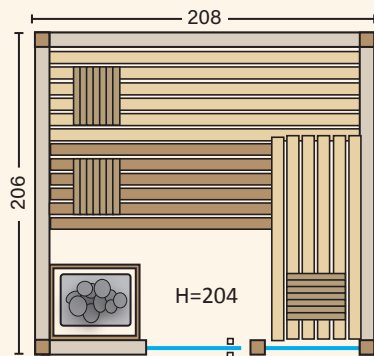

GUGGEMOS

FÜR JEDEN SPA ZU HABEN

Sauna Natur Basis „Ecke“

Sauna Natur Basis

Die Sauna Natur Basis verbindet zeitloses Design mit einem Hauch Ursprünglichkeit. Das rustikale Fichtenholz mit seiner lebendigen Maserung und markanten Aststruktur verleiht dem Raum eine besonders natürliche, ursprüngliche Ausstrahlung. Die Glasfenster sorgen für Offenheit und Licht, während das robuste Holz für eine gemütliche, bodenständige Atmosphäre steht. So entsteht ein harmonischer Rückzugsort, der Natürlichkeit, Funktionalität und Qualität auf authentische Weise vereint – für echte Wellnessmomente.

SAUNAKABINE aus massiver Fichte

- ﴿ 40 mm massive Blockbohlen aus nordischer Fichte in Wand und Decke
- ﴿ Inneneinrichtung bestehend aus bequemen Bänken, Rückenlehne, Banksichtblende und 2 Kopfstützen
- ﴿ Bänke oben und unten 62 cm breit (bei Variante „Kompakt“ mit unterer Bank 53 cm)
- ﴿ Bodenrost, Ofenschutz und Silikonkabel für finnischen Saunaofen
- ﴿ Glaselemente aus Sicherheitsglas 8 mm – mit Rahmen
- ﴿ Mit Ganzglastür aus Sicherheitsglas 8 mm
- ﴿ Türgriff innen und außen aus Holz
- ﴿ Innenlampe mit Lampenschirm Natur
- ﴿ Gespiegelter Aufbau möglich

Sauna Natur Basis „Ausblick“

Sauna Natur Basis „Kompakt“
B 208 x T 158 x H 204 cm

Sauna Natur Basis „Ausblick“
B 208 x T 206 x H 204 cm

Sauna Natur Basis „Ecke“
B 206 x T 206 x H 204 cm (auch als „Ecke groß“ 234 x 206)