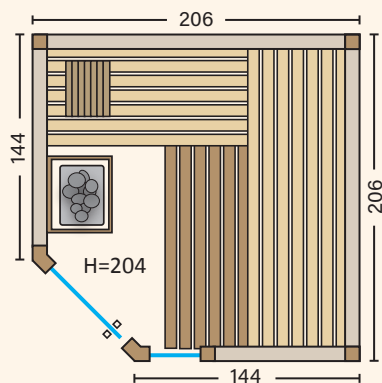

SAUNAKABINE aus massiver Fichte

- ﴿ 40 mm massive Blockbohlen aus nordischer Fichte in Wand und Decke
- ﴿ Inneneinrichtung bestehend aus bequemen Bänken, Rückenlehne, Banksichtblende und 2 Kopfstützen
- ﴿ Bänke oben und unten 62 cm breit (bei Variante „Kompakt“ mit unterer Bank 53 cm)
- ﴿ Bodenrost, Ofenschutz und Silikonkabel für finnischen Saunaofen
- ﴿ Glaselemente aus Sicherheitsglas 8 mm – mit Rahmen
- ﴿ Mit Ganzglastür aus Sicherheitsglas 8 mm
- ﴿ Türgriff innen und außen aus Holz
- ﴿ Innenlampe mit Lampenschirm Natur
- ﴿ Gespiegelter Aufbau möglich

Sauna Natur Basis „Ausblick“

Sauna Natur Basis „Kompakt“
B 208 x T 158 x H 204 cm

Sauna Natur Basis „Ausblick“
B 208 x T 206 x H 204 cm

Sauna Natur Basis „Ecke“
B 206 x T 206 x H 204 cm (auch als „Ecke groß“ 234 x 206)